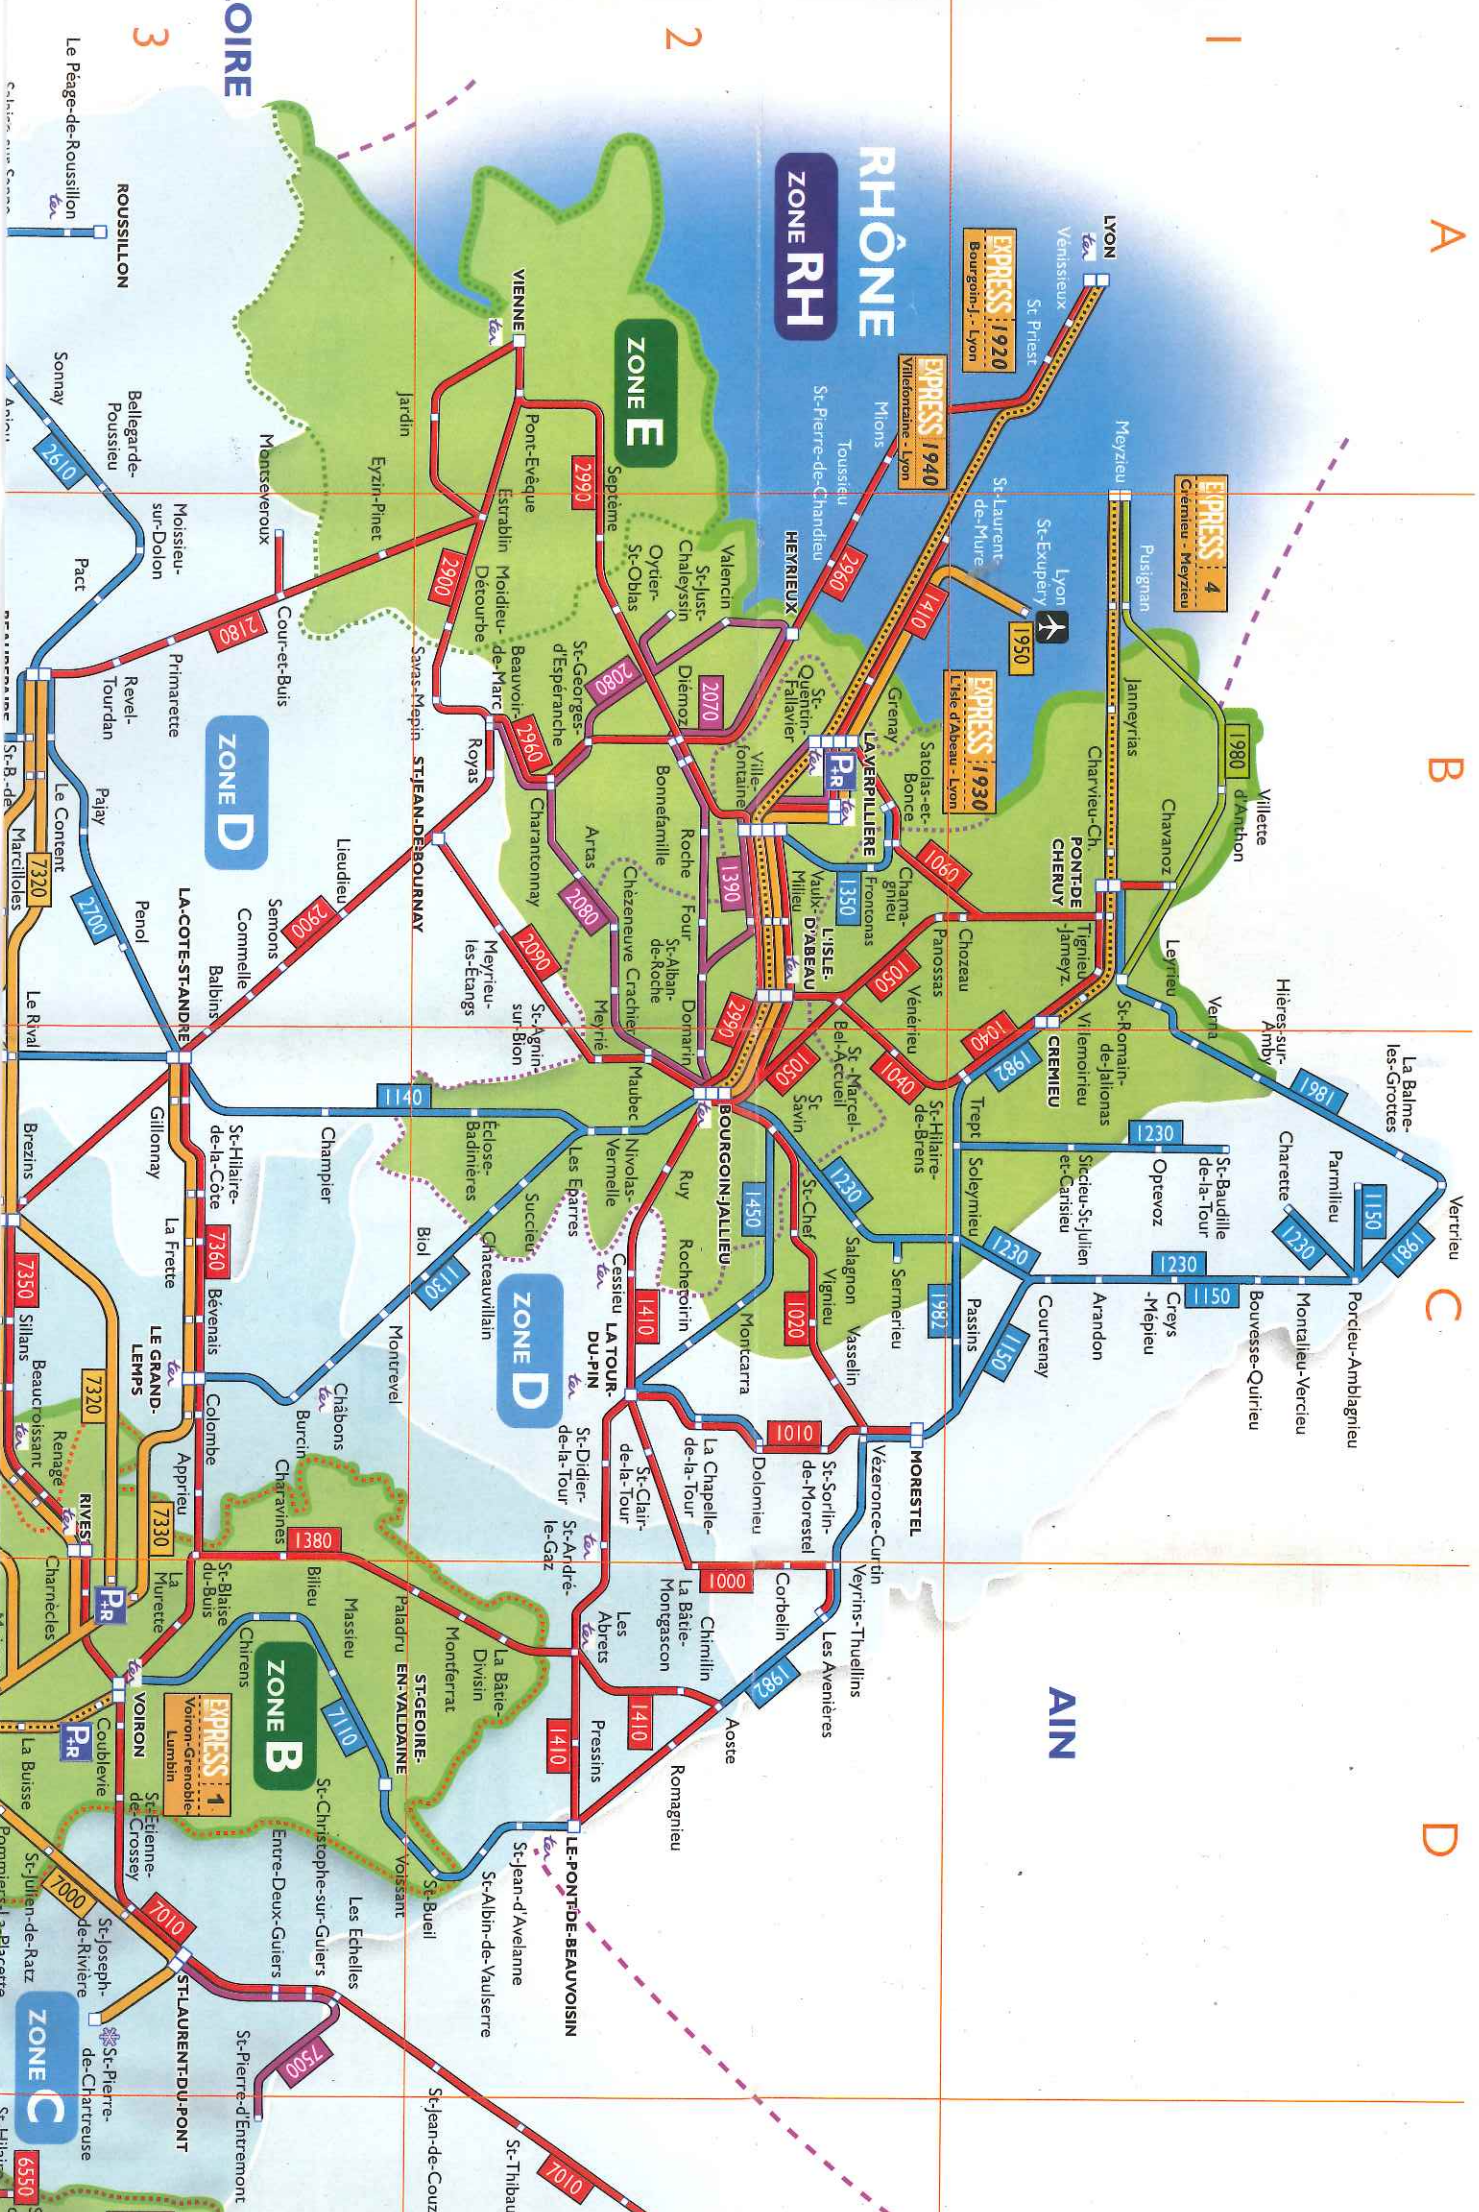

A
B
C
D

RHÔNE

ZONE RH

ZONE E

ZONE D

ZONE D

ZONE B

ZONE C

LOIRE

3

2

1

ROUSSILLON

AIN

VIENNE
Septème
Pont-Evêque
Estrablin
Moidieu-de-Marc
Détourbe
Beauvoir
Royas
Charantonnay
Aras
Meyrie
St-Georges-d'Espéranche
St-Obas
St-Just-Chaleys
Oytier
Valench
St-Pierre-de-Chandieu
Tousieu
Mions
Villeneuvaine-Lyon
St-Laurent-de-Mure
St-Exupéry
Lyon
St-Laurent-de-Mure
Meyzieu
Puisignan
Janneyrias
Chavanoz
Leyrieu
Vertrieu
Hières-sur-Ambry
La Balmes-les-Grottes
Pardieu-Ambagnieu
Montailieu-Vertrieu
Bouvresse-Quirieu
Creys-Mépieu
Arandon
Courtenay
Passins
Soleymieu
Trept
St-Hilaire-de-Brens
St-Marcel-Bel-Accueil
St-Savin
St-Chef
Salagnon
Vignieu
Sermerieu
Vasselin
Vézéronce-Curtin
Veyrins-Thuellins
Les Avenières
Aoste
Romagnieu
Pressins
St-Jean-d'Avelanne
St-Albin-de-Vaulserre

HEVIEUX
Grenay
Saulas-et-Boncel
Frononas
Charnaiguel
Panossas
Venérieu
Chozeau
Treppe
Soleymieu
Passins
St-Hilaire-de-Brens
St-Marcel-Bel-Accueil
St-Savin
St-Chef
Salagnon
Vignieu
Sermerieu
Vasselin
Vézéronce-Curtin
Veyrins-Thuellins
Les Avenières
Aoste
Romagnieu
Pressins
St-Jean-d'Avelanne
St-Albin-de-Vaulserre

LAVERPILLIERE
Frononas
Charnaiguel
Panossas
Venérieu
Chozeau
Treppe
Soleymieu
Passins
St-Hilaire-de-Brens
St-Marcel-Bel-Accueil
St-Savin
St-Chef
Salagnon
Vignieu
Sermerieu
Vasselin
Vézéronce-Curtin
Veyrins-Thuellins
Les Avenières
Aoste
Romagnieu
Pressins
St-Jean-d'Avelanne
St-Albin-de-Vaulserre

LA COTE-ST-ANDRÉ
Gillonnay
St-Hilaire-de-la-Côte
Bévenais
Colombe
Appriau
La Murette
St-Blaise-du-Buis
Châtions
Burchin
Chirayvins
Billeu
Massieu
Palaudru
ST-GEORGES-EN-VALDAINE
Voissant
St-Bueil
Les Echelles
St-Christophe-sur-Guiers
Entre-Deux-Guiers
St-Pierre-d'Entremont

LA COTE-ST-ANDRÉ
Gillonnay
St-Hilaire-de-la-Côte
Bévenais
Colombe
Appriau
La Murette
St-Blaise-du-Buis
Châtions
Burchin
Chirayvins
Billeu
Massieu
Palaudru
ST-GEORGES-EN-VALDAINE
Voissant
St-Bueil
Les Echelles
St-Christophe-sur-Guiers
Entre-Deux-Guiers
St-Pierre-d'Entremont